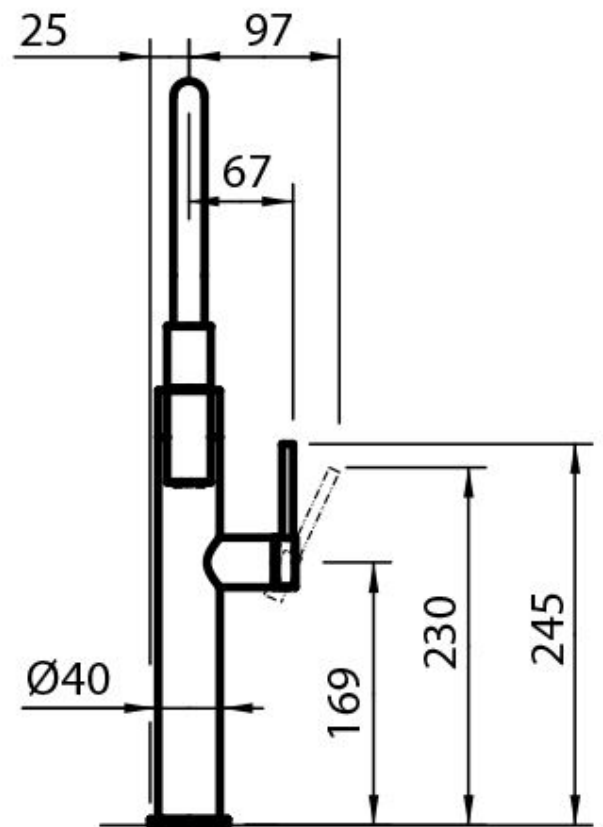

#### Angle de rotation

360°

Base d'appui                      ø50mm

---

Cartouche                        À disques céramiques

---

Trou mitigeur                  ø35mm

---

Partie esthétiques              Pièces esthétiques en acier AISI 316 avec traitement PVD

---

Épaisseur maximale du top    40mm

---

## DESSINS TECHNIQUES