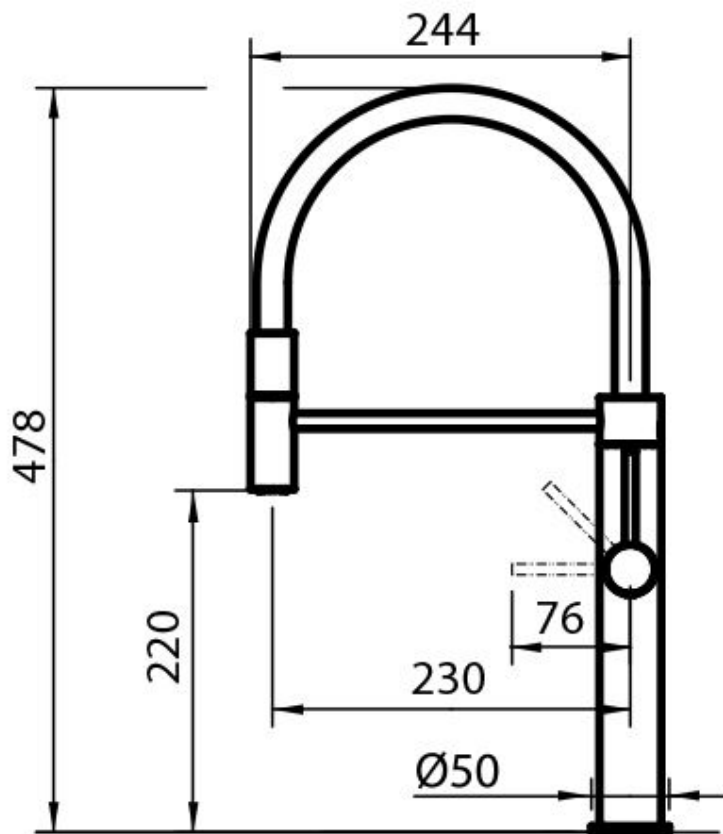

#### Angle de rotation

360°

Base d'appui                      ø50mm

---

Cartouche                        À disques céramiques

---

Trou mitigeur                  ø35mm

---

Partie esthétiques              Pièces esthétiques en acier AISI 316 avec traitement PVD

---

Épaisseur maximale du top    40mm

---

## DESSINS TECHNIQUES